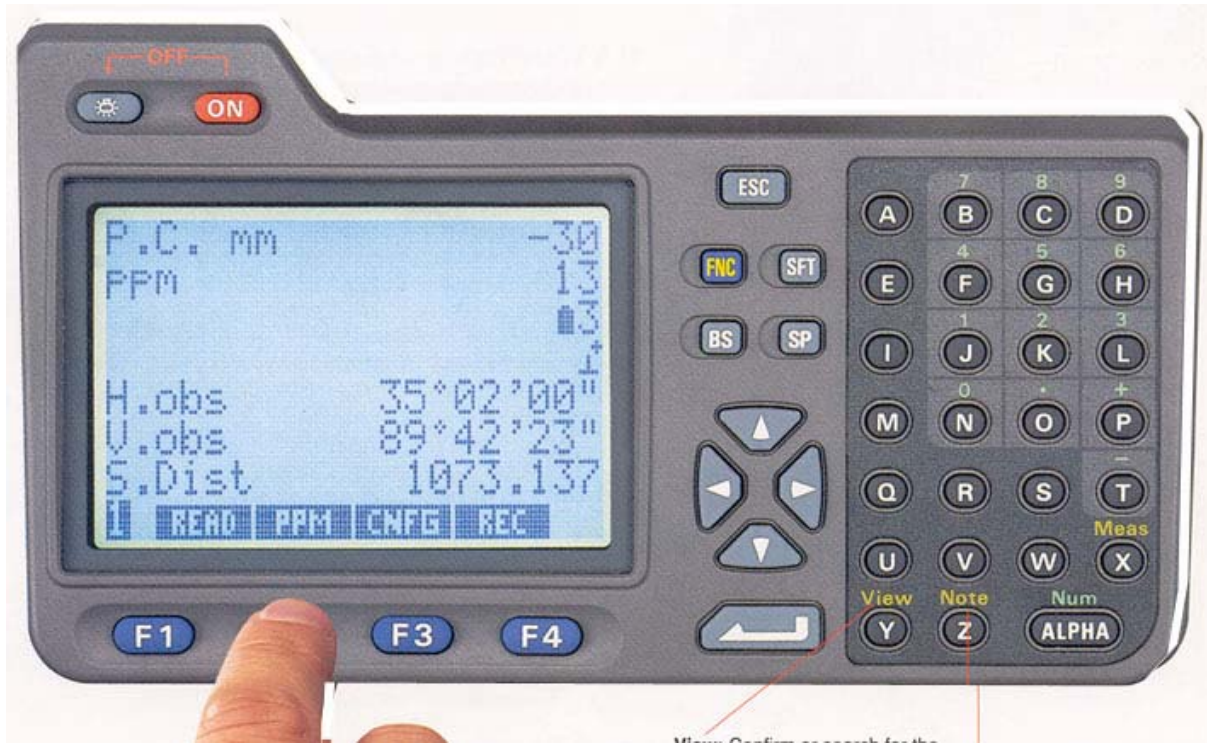

### طريقة استخدام الجهاز

- الجهاز يشمل كارت تسجيل بسعة ١٢٨ كيلو بايت وهو ما يسع لمعلومات ٢٠٠٠ نقطة كاملة .
- الجهاز يحتوي على ذاكرة داخلية لتسجيل معلومات النقاط بها وتتسع لحوالي ٥٠٠٠ نقطة .

### وظائف المفاتيح

يوجد عدد ٢٦ مفتاح وذلك لإدخال حروف الكتابة والأرقام . والشكل المقابل يوضح لوحة المفاتيح الخاصة بجهاز Power set 2010

صورة توضح لوحة المفاتيح للجهاز